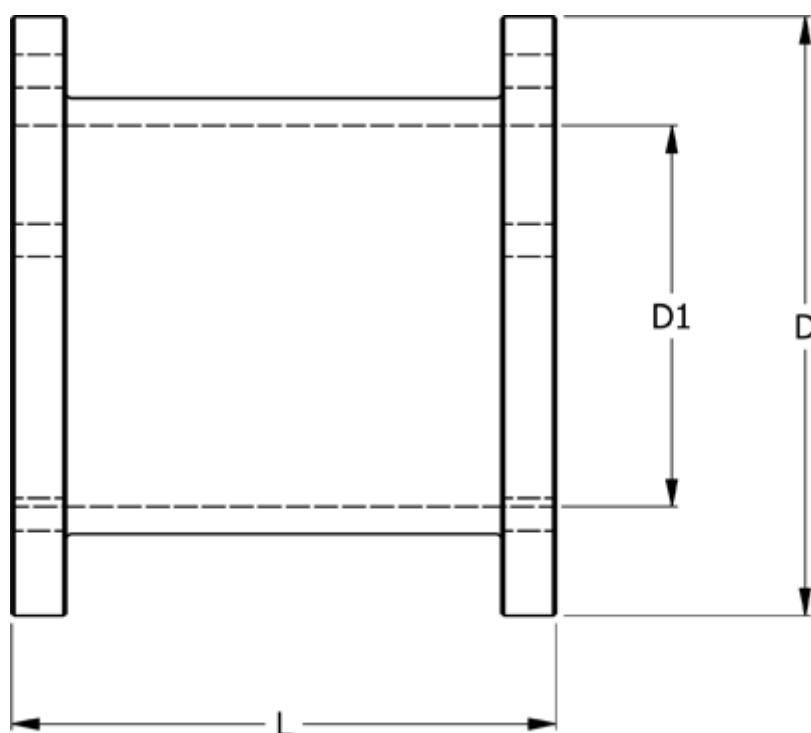

Varenummer: 330622506140
Beskrivelse: Koblingsdel N-Eupex str. 225
Part 6 - 140 mm

Mål

| | |
|-------------|--------|
| D | = 225 |
| D1 | = 150 |
| L | = 140 |
| Moment (Nm) | = 2000 |